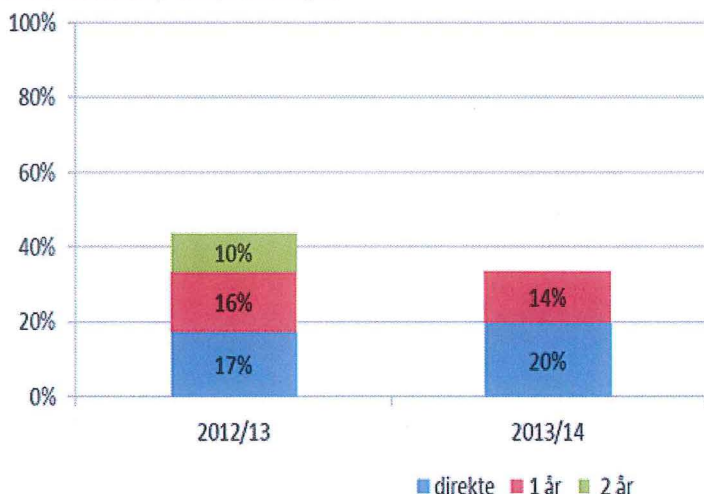

Ilusiliaq 2: Atuartut AEU-mik ingerlassamik naammassinnillutik ilinniagaqarnermik ingerlariaqqittut annertussusaat; 2012/13-2014/15

Uani takuneqarsinnaasutut AEU-mi ilinniarnikut ilinnialerneq ajortut arlaqartut. Taakkuali ilaat FA-mut ingerlaqqittarput periarfissaqalerusullutik GUX-imut ilinnialernissaminnut.

Ataatsimut isigalugu AEU-mi atuartuunikut 2012-2013 aamma 2013-2014-meersut 33%-ii FA-mik ingerlatsisisimapput ukiumi atuarfiusumi 2014-2015.