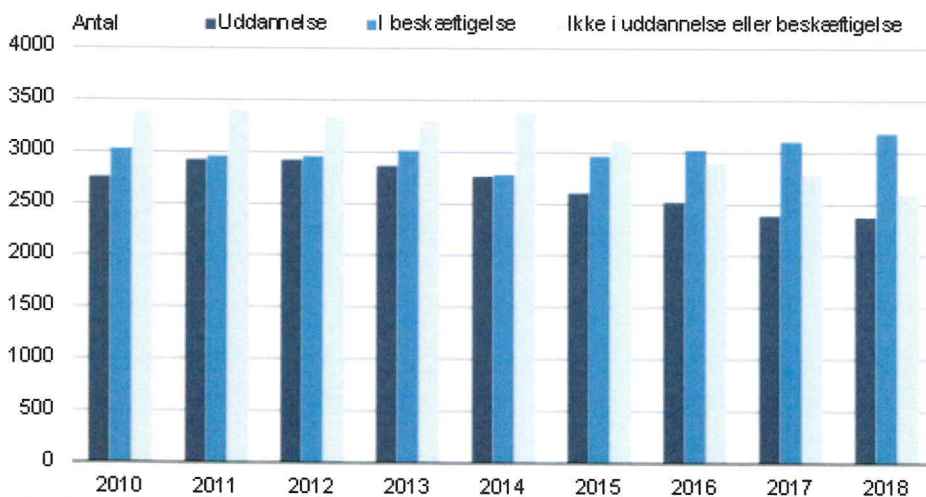

Inatsisartunut ilaasortaq
Sofia Geisler
Inuit Ataqtigiit

Inuusuttut inersimasullu inuiaqtigiit avataanni inissisimasut pillugit § 37 naapertorlugu apeqqummut nr. 171/2020-mut akissut

23-10-2020
Sullap normua. 2020 - 19509
All. id. 15103504

Asasara Sofia Geisler

Postboks 1601
3900 Nuuk
Oqarasuaat (+299) 34 50 00
E-mail: ISIIN@nanoq.gl
www.naalakkersuisut.gl

Apeqqtinnut qujanaq. Apeqqtit ataani uteqqinneqarput akissummillu
kinguneqartinneqarlutik.

1. Inuusuttut / inersimasut qassit inuiaqtigiit avataanni inissisimasutut naatsorsuutigineqarpa?

Naatsorsueqqissaartarfik naapertorlugu inuusuttut sullinniakkat tassaapput inuusuttut
16-it 25-llu akornanni ukiullit ilinniagaqanngitsut aammalu suliffeqanngitsut, tassa
imaappoq, Majoriami pikkorissartut matumani kisitsisini ilaatinneqanngillat. Ukiumi
atuarfiusumi 2019-2020-mi innuttaasut 900-t missaat Majoriami atuarnermik
ingerlataqarsimapput.

Naatsorsuineq kingulleq 2018-imeersuuvoq:

Titartagaq 1. Inuusuttut 16-it 25-llu akornanni ukiullit nalunaarsoreerlugit, 2010-2018¹

¹ Kalaallit Nunaata avataani efterskolertut ilinniakkanillu ingerlatsisut tabelimi
ilanggunneqarput.